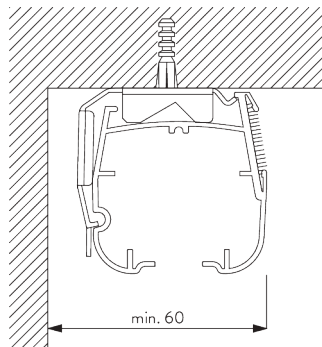

SYSTEM SPECIFICATIONS / システム仕様

A. SYSTEM DIMENSIONS / シ ステム寸法範囲

3 m

60 cm

3.4 m

10 m²

4 kg

B. PROFILE / レール

レールの情報

SG 2301
ペルクロレール

SG 2309
シャフト

SG 2004
ボトムバー

SG 2135
チャイルドセーフティスチール
ロッド ϕ 3 mm

SG 2137
ファイバーグラスロッド ϕ 4 mm

C. HOW TO MEASURE / 測定 方法

分離式チャイルドセー フティチェーン駆動装 置 SG 2307

A : 製品幅
B : 製品高さ
C : 操作チェーンの長さ

FITTING / 設置範囲

A. FITTING INFORMATION / 設置範囲情報

詳細な設置情報については、当社へお問い合わせください。

ブラケット類の位置

* 日本では *max. 800 mm* となります。

B. CEILING FITTING / 天井設 置

ブラケット SG 2302