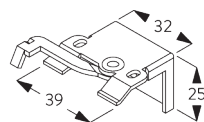

ブラケット SG 2346

SG 2346
ブラケット