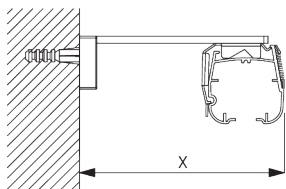

**スクエアスマートフィックス SG 11210 - SG 11215
& ブラケット SG 2302:**
必要部品 ボルトネジ SG 10395 (M4x6)