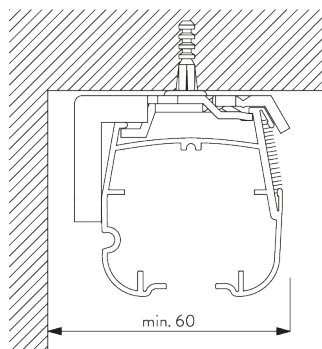

ブラケット SG 2346