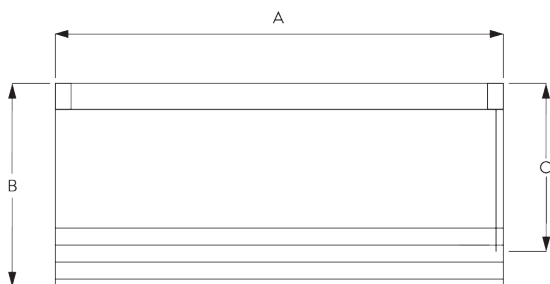

SYSTEM SPECIFICATIONS / システム仕様

A. SYSTEM DIMENSIONS / シ ステム寸法範囲

3 m

60 cm

3.4 m

10 m²

4 kg

B. PROFILE / レール

A : 製品幅
B : 製品高さ
C : 操作チェーンの長さ

FITTING / 設置範囲

A. FITTING INFORMATION / 設置範囲情報

詳細な設置情報については、当社へお問い合わせください。

ブラケット類の位置

* 日本では *max. 800 mm* となります。

B. CEILING FITTING / 天井設 置

ブラケット SG 2302