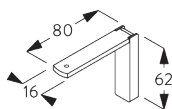

SG 2302
ブラケット

SG 10395
+ナベボルトネジ M4x6

SG 10492
+ナベボルトネジ M4x8

SG 11200
スマートフィックスセット 60 mm

SG 11201
スマートフィックスセット 80 mm

SG 11202
スマートフィックスセット 100 mm

SG 11203
スマートフィックスセット 120 mm

SG 11204
スマートフィックスセット 150 mm