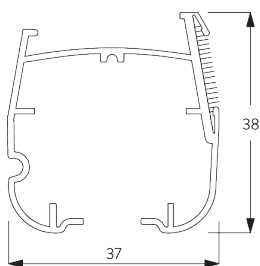

SYSTEM SPECIFICATIONS / システム仕様

A. SYSTEM DIMENSIONS / シ ステム寸法範囲

3 m

60 cm

3.4 m

10 m²

4 kg

B. PROFILE / レール

レールの情報

SG 2301
ペルクロレール

SG 2309
シャフト

SG 2004
ボトムバー

SG 2135
チャイルドセーフティスチール
ロッド ϕ 3 mm

SG 2137
ファイバーグラスロッド ϕ 4 mm

C. HOW TO MEASURE / 測定 方法

分離式チャイルドセー フティチェーン駆動装 置 SG 2307

A : 製品幅
B : 製品高さ
C : 操作チェーンの長さ

FITTING / 設置範囲

A. FITTING INFORMATION / 設置範囲情報

詳細な設置情報については、当社へお問い合わせください。

ブラケット類の位置

* 日本では *max. 800 mm* となります。

B. CEILING FITTING / 天井設 置

ブラケット SG 2302