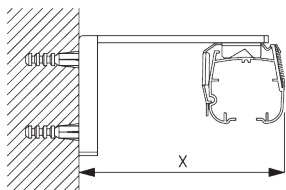

C. WALL FITTING /
正面壁設置

**スマートフィックス (補
助金具)**

**スマートフィックス SG 11200 - SG 11205
& ブラケット SG 2302:**
必要部品 ボルトネジ SG 10395 (M4x6)