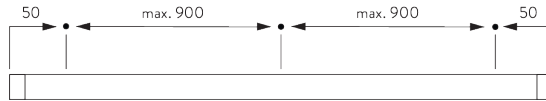

SYSTEM SPECIFICATIONS / システム仕様

A. SYSTEM DIMENSIONS / シ ステム寸法範囲

3 m

60 cm

3.4 m

10 m²

4 kg

B. PROFILE / レール

A : 製品幅
B : 製品高さ
C : 操作チェーンの長さ

FITTING / 設置範囲

A. FITTING INFORMATION / 設置範囲情報

詳細な設置情報については、当社へお問い合わせください。

ブラケット類の位置

* 日本では *max. 800 mm* となります。

B. CEILING FITTING / 天井設 置

ブラケット SG 2302