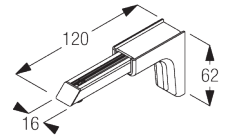

SG 11205
スマートフィックスセット 200 mm

SG 11210
スクエアスマートフィックスセット 60 mm

SG 11211
スクエアスマートフィックスセット 80 mm

SG 11212
スクエアスマートフィックスセット 100 mm

SG 11213
スクエアスマートフィックスセット
120 mm

SG 11214
スクエアスマートフィックスセット
150 mm

SG 11215
スクエアスマートフィックスセット
200 mm

SG 11154
ユニバーサルスマートフィックス
セット 120 mm

SG 11155
ユニバーサルスマートフィックス
セット 150 mm

SG 11156
ユニバーサルスマートフィックス
セット 200 mm

SYSTEM OPTIONS / システムオプション

A. FABRIC MAKE-UP / ファブリックのスタイル仕上げ方法

スタイルに関する情報は“ローマンブラインド シェードスタイル”をご確認ください
【プレーンスタイル、シャープスタイル、バルーンスタイル、オー
ストリアンスタイル、etc】