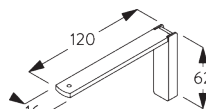

SG 2302
ブラケット

SG 10395
+ナベボルトネジ M4x6

SG 10492
+ナベボルトネジ M4x8

SG 11200
スマートフィックスセット 60 mm

SG 11201
スマートフィックスセット 80 mm

SG 11202
スマートフィックスセット 100 mm

SG 11203
スマートフィックスセット 120 mm

SG 11204
スマートフィックスセット 150 mm