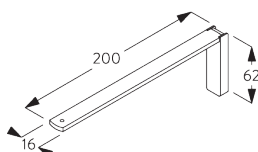

SG 11205
スマートフィックスセット 200 mm