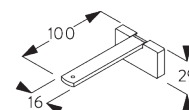

C. WALL FITTING /
正面壁設置

**スマートフィックス (補
助金具)**

Smart Fix	X mm
SG 11200 / SG 11210	71-79
SG 11201 / SG 11211	91-99
SG 11202 / SG 11212	111-119
SG 11203 / SG 11213	131-139
SG 11204 / SG 11214	161-169
SG 11205 / SG 11215	211-219
SG 11154	126-152
SG 11155	156-182
SG 11156	206-232

SG 10395
+ナベボルトネジ M4x6

SG 10492
+ナベボルトネジ M4x8

SG 11200
スマートフィックスセット 60 mm

SG 11201
スマートフィックスセット 80 mm

SG 11202
スマートフィックスセット 100 mm

SG 11203
スマートフィックスセット 120 mm

SG 11204
スマートフィックスセット 150 mm