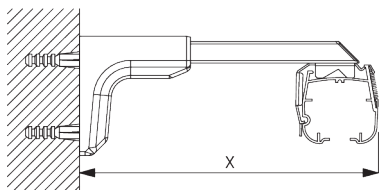

**ユニバーサルスマートフィックス SG 11154 - SG 11156
& ブラケット SG 2302:**
必要部品 ボトルネジ SG 10492 (M4x8)

Smart Fix	X mm
SG 11200 / SG 11210	71-79
SG 11201 / SG 11211	91-99
SG 11202 / SG 11212	111-119
SG 11203 / SG 11213	131-139
SG 11204 / SG 11214	161-169
SG 11205 / SG 11215	211-219
SG 11154	126-152
SG 11155	156-182
SG 11156	206-232

SG 10395
+ナベボルトネジ M4x6

SG 10492
+ナベボルトネジ M4x8

SG 11200
スマートフィックスセット 60 mm

SG 11201
スマートフィックスセット 80 mm

SG 11202
スマートフィックスセット 100 mm

SG 11203
スマートフィックスセット 120 mm

SG 11204
スマートフィックスセット 150 mm