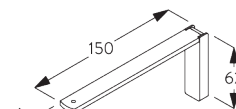

SG 2302
ブラケット

SG 10395
+ナベボルトネジ M4x6

SG 10492
+ナベボルトネジ M4x8

SG 11200
スマートフィックスセット 60 mm

SG 11201
スマートフィックスセット 80 mm

SG 11202
スマートフィックスセット 100 mm

SG 11203
スマートフィックスセット 120 mm

SG 11204
スマートフィックスセット 150 mm