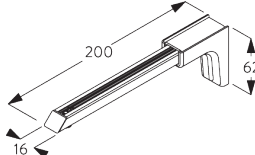

SG 11205
スマートフィックスセット 200 mm

SG 11210
スクエアスマートフィックスセット 60 mm

SG 11211
スクエアスマートフィックスセット 80 mm

SG 11212
スクエアスマートフィックスセット 100 mm

SG 11213
スクエアスマートフィックスセット
120 mm

SG 11214
スクエアスマートフィックスセット
150 mm

SG 11215
スクエアスマートフィックスセット
200 mm

SG 11154
ユニバーサルスマートフィックス
セット 120 mm

SG 11155
ユニバーサルスマートフィックス
セット 150 mm

SG 11156
ユニバーサルスマートフィックス
セット 200 mm

SYSTEM OPTIONS / システムオプション

A. FABRIC MAKE-UP / ファブリックのスタイル仕上げ方法

スタイルに関する情報は“ローマンブラインド シェードスタイル”をご確認ください
【プレーンスタイル、シャープスタイル、バルーンスタイル、オー
ストリアンスタイル、etc】