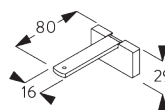

C. WALL FITTING /
正面壁設置

**スマートフィックス (補
助金具)**

Smart Fix	X mm
SG 11200 / SG 11210	71-79
SG 11201 / SG 11211	91-99
SG 11202 / SG 11212	111-119
SG 11203 / SG 11213	131-139
SG 11204 / SG 11214	161-169
SG 11205 / SG 11215	211-219
SG 11154	126-152
SG 11155	156-182
SG 11156	206-232

SG 10395
+ナベボルトネジ M4x6

SG 10492
+ナベボルトネジ M4x8

SG 11200
スマートフィックスセット 60 mm

SG 11201
スマートフィックスセット 80 mm

SG 11202
スマートフィックスセット 100 mm

SG 11203
スマートフィックスセット 120 mm

SG 11204
スマートフィックスセット 150 mm