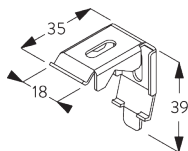

SG 2302
ブラケット

SG 10395
+ナベボルトネジ M4x6

SG 10492
+ナベボルトネジ M4x8