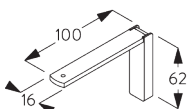

SG 2302
ブラケット

SG 10395
+ナベボルトネジ M4x6

SG 10492
+ナベボルトネジ M4x8

SG 11200
スマートフィックスセット 60 mm

SG 11201
スマートフィックスセット 80 mm

SG 11202
スマートフィックスセット 100 mm

SG 11203
スマートフィックスセット 120 mm

SG 11204
スマートフィックスセット 150 mm