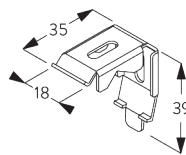

SYSTEM SPECIFICATIONS / システム仕様

A. SYSTEM DIMENSIONS / シ ステム寸法範囲

3 m

60 cm

3.4 m

10 m²

4 kg

B. PROFILE / レール

A : 製品幅
B : 製品高さ
C : 操作チェーンの長さ

FITTING / 設置範囲

A. FITTING INFORMATION / 設置範囲情報

詳細な設置情報については、当社へお問い合わせください。

ブラケット類の位置

* 日本では *max. 800 mm* となります。

B. CEILING FITTING / 天井設 置

ブラケット SG 2302