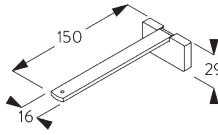

SG 11205
スマートフィックスセット 200 mm

SG 11210
スクエアスマートフィックスセット 60 mm

SG 11211
スクエアスマートフィックスセット 80 mm

SG 11212
スクエアスマートフィックスセット 100 mm

SG 11213
スクエアスマートフィックスセット
120 mm

SG 11214
スクエアスマートフィックスセット
150 mm

SG 11215
スクエアスマートフィックスセット
200 mm

SG 11154
ユニバーサルスマートフィックス
セット 120 mm

SG 11155
ユニバーサルスマートフィックス
セット 150 mm

SG 11156
ユニバーサルスマートフィックス
セット 200 mm

SYSTEM OPTIONS / システムオプション

A. FABRIC MAKE-UP / ファブリックのスタイル仕上げ方法

スタイルに関する情報は“ローマンブラインド シェードスタイル”をご確認ください
【プレーンスタイル、シャープスタイル、バルーンスタイル、オー
ストリアンスタイル、etc】